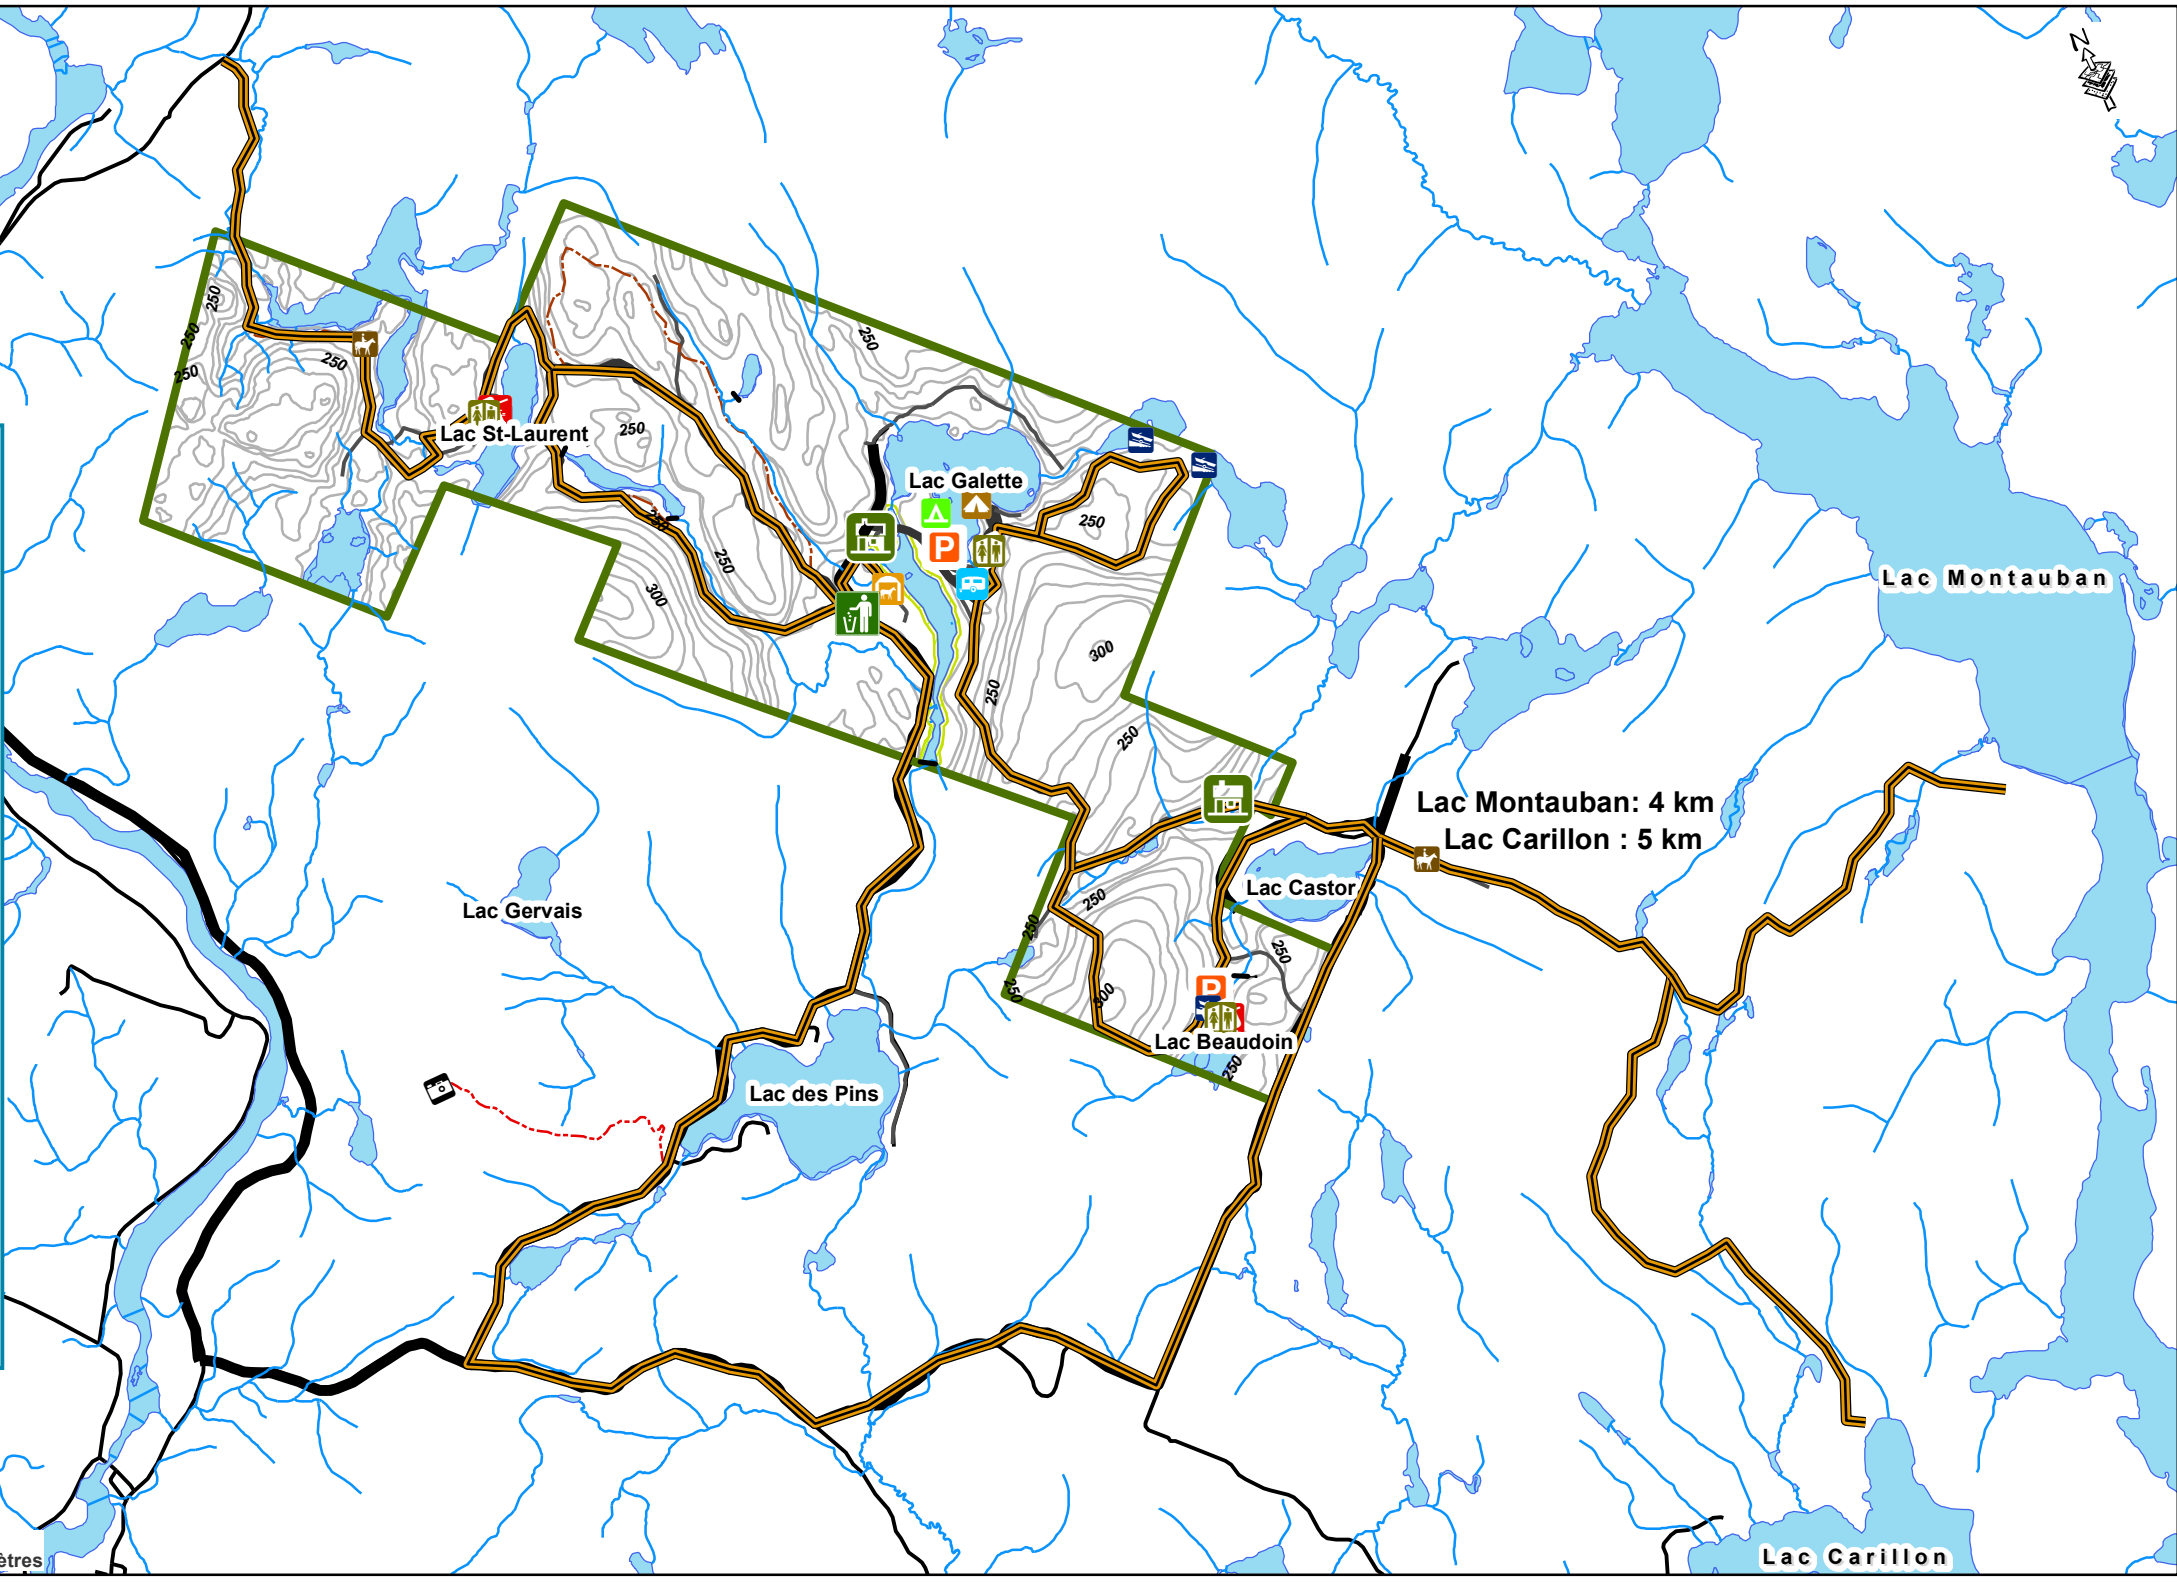

**DOMAINE DU LAC GALETTE**  
nature aventure

www.domainedulacgalette.com  
info@domainedulacgalette.com  
Tel: 418-326-0786

**Légende**

**Symbologie**

**Sites**

- Aire commune
- Barrage de castors
- Bloc sanitaire
- Camping roulotte
- Camping rustique
- Chalet du lac Galette; L'Érablière du Castor
- Chapiteau équestre
- Mont Otis
- Prêt-à-camper
- Rampe de mise à l'eau
- Sentier Équestre
- Stationnement
- Zone de conservation
- Limite du Domaine du Lac Galette
- Topographie

**Classe de chemins**

**Catégorie**

- Chemins carrossables privés
- Chemins municipaux
- Sentiers Pédestres
- Sentiers pour vélos et chevaux

Lac Montauban: 4 km  
Lac Carillon : 5 km

Lac Carillon